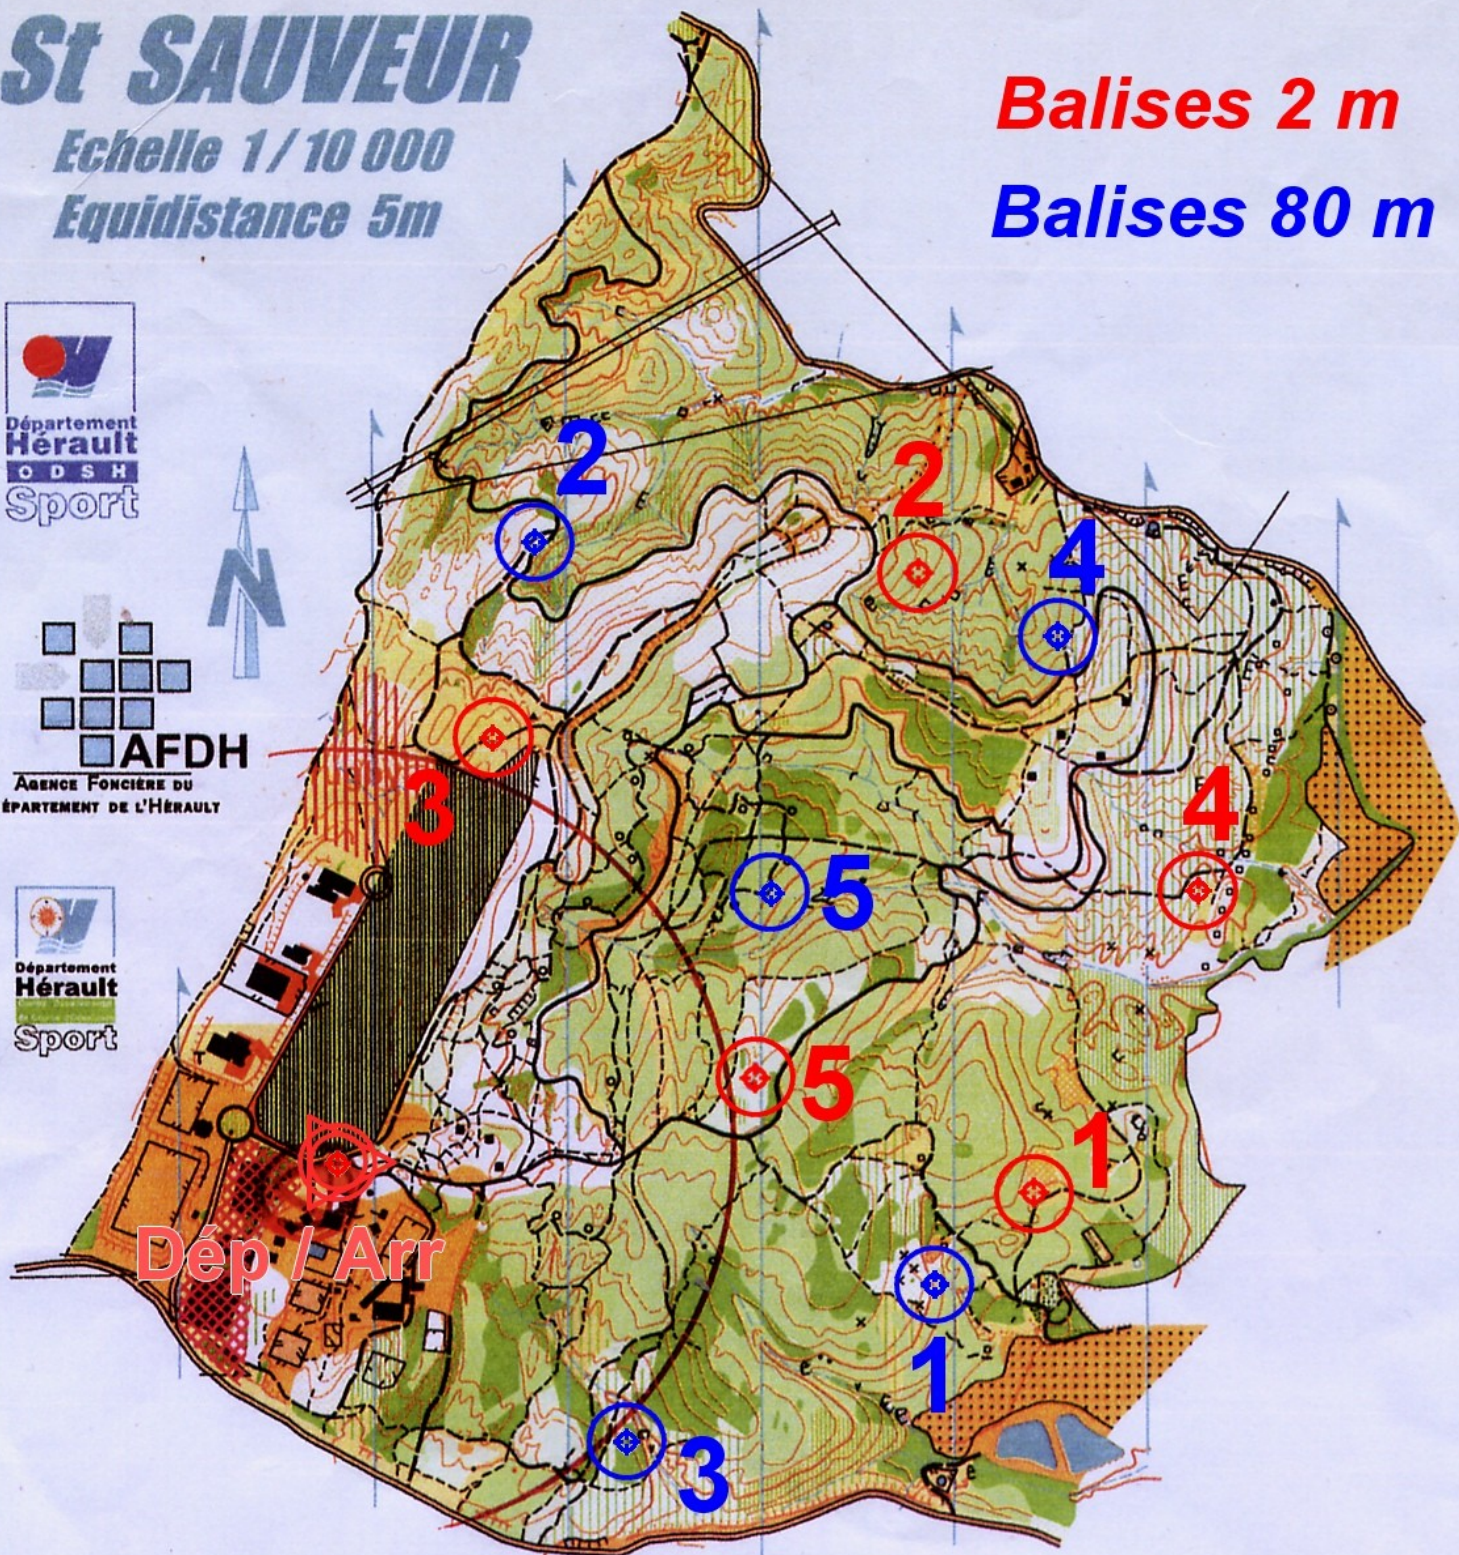

## St SAUVEUR

Echelle 1/10 000

Equidistance 5m

Balises 2 m

Balises 80 m

Dép / Arr

L.L.R.C.O.

### LEGENDE

Route Principale	Falaise infranchissable	franchissable
Route secondaire	Source captée	source
Rhule forestière	chemin carrossable	élément particulier
Chemin	Sentier	sentier peu visible
Construction	ruine	infranchissable
Mur en pierre	en ruine	obstacle parcours santé
table pic-nic	obstacle parcours santé	table
Courbe de niveau	talus	colline
Depression	colline	terrain accidenté
Butte	trou	ravin
Rocher	petit	grand
	pierré	zone rocheuse
	Lac	mares
	Vegetation: course difficile	course très difficile
	Sous-bois: course difficile	course très difficile
	Forêt	arbre isolé
	Terrain découvert	encambre
	Terrain semi-couvert	encambre
	Parkings	terrain de sports
	Limite précise	imprécise
	pénétrabilité de la forêt et de végétation basse	
	100%	80% à 60%
	60% à 20%	20% à 0%