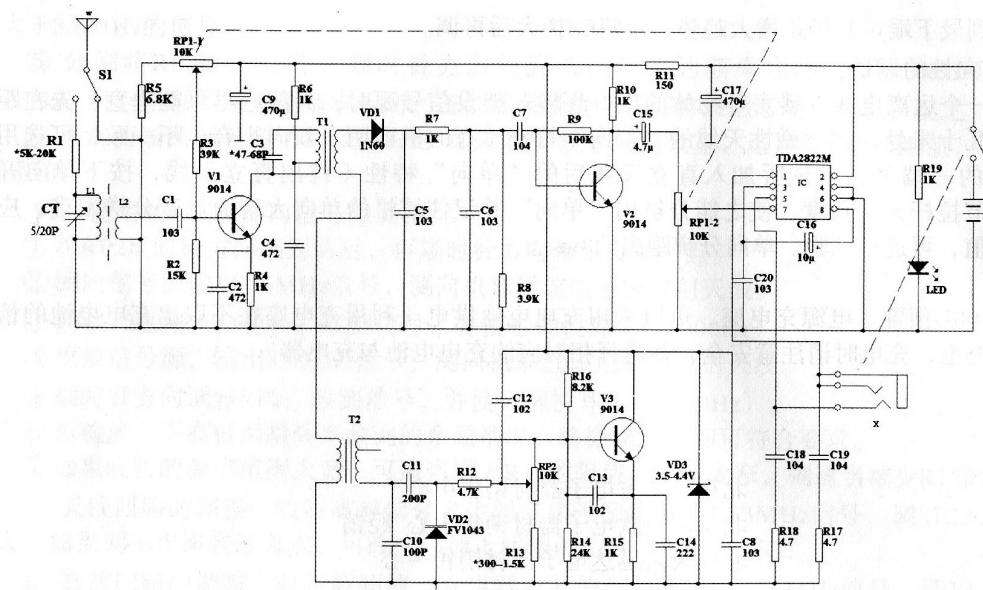

OP-RADIO R3500D型无线电测向机套件 / 整机

LE NOUVEAU RX 80M CHINOIS R3500D
 Ressemble comme deux gouttes d eau au précédent
 Alim 4 piles AA avec possibilité de mettre des rechargeables donc 4.8v
 Ampli audio tda 2822 au lieu du traditionnel lm386
 Potentiomètre de bien meilleure qualité
 Sans signal sous 6 volts 30mA
 Monte en partie en cms
 led de contrôle après insertion du casque (mise en route)
 Plage de couverture 3475 a 3625 mhz
 jack pour alim ext
 sensibilité
 La detection auditive d 'un signal est identique au prx 80
 a -111 dbm (tres bien pour ce montage)
 Le poste était bien réglé aucune retouche a faire
 Claude F6HYT 25-03-2015

Description	RX 80 METRES R3500D
nom du fichier	

Claude Frayssinet
F6HYT
Pages