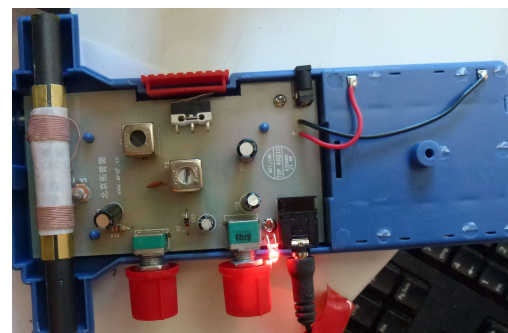

OP-RADIO R3500D型无线电测向机套件 / 整机

LE NOUVEAU RX 80M CHINOIS R3500D
 Ressemble comme deux gouttes d eau au précédent
 Alim 4 piles AA avec possibilité de mettre des rechargeables donc 4.8v
 Ampli audio tda 2822 au lieu du traditionnel lm386
 Potentiomètre de bien meilleure qualité
 Sans signal sous 6 volts 30mA
 Monte en partie en cms
 led de contrôle après insertion du casque (mise en route)
 Plage de couverture 3475 a 3625 mhz
 jack pour alim ext
 sensibilité
 La detection auditive d 'un signal est identique au prx 80
 a -111 dbm (tres bien pour ce montage)
 Le poste était bien réglé aucune retouche a faire
 Claude F6HYT 25-03-2015

VALEUR MOYENNE Avec R13 = 1.2K RECEPTION 3500 A 3610 KHZ

	Date	
contact :	Section radio-amateur Electronique F6KJSJ	
claude.frayssinet@orange.fr	MJC de Castelnau le Lez	
	10 av de la Moutte	
	Castelnau le Lez 34170	

Description	RX 80 METRES R3500D
nom du fichier	

Claude Frayssinet
F6HYT
Pages